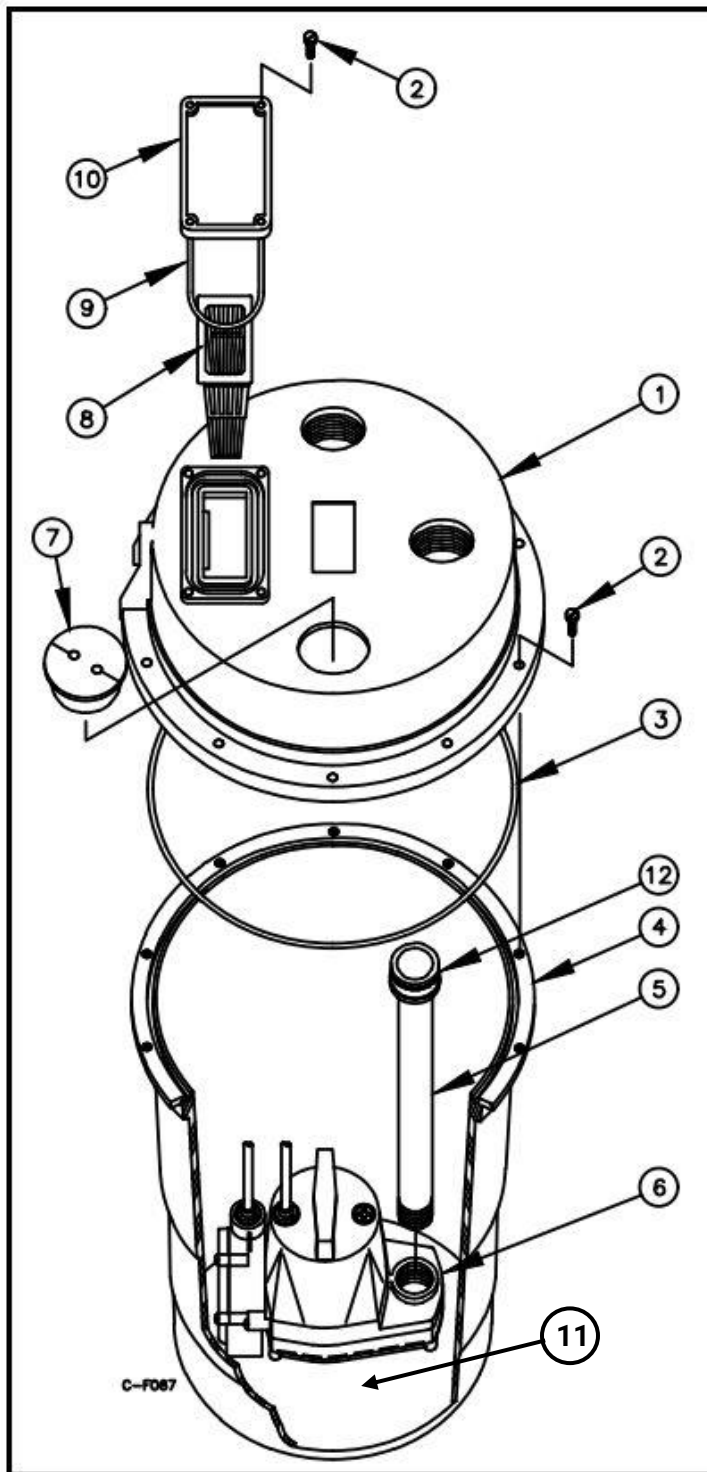

## 480116 PUMPSTATION WRS-5-MSP

- |     |        |                       |
|-----|--------|-----------------------|
| 1.  | 480261 | LOCK PUMPBRUNN        |
| 2.  | 480265 | SKRUV (14)            |
| 3.  | 480268 | O-RING BRUNN / LOCK   |
| 4.  | 480117 | PUMPBRUNN             |
| 5.  | 480259 | TRYCKRÖR              |
| 6.  | 400008 | 5-MRSPR PUMP          |
|     | 460005 | NIVÅVAKT RS-5         |
|     | 460007 | KOPPLINGSDOSA KD-RS-5 |
| 7.  | 480267 | KABETÄTNING           |
| 8.  | 480262 | FILTER                |
| 9.  | 480269 | O-RING FILTERLOCK     |
| 10. | 480263 | FILTERLOCK            |
| 11. | 480264 | FIXERINGSPLATTA PUMP  |
| 12. | 480270 | O-RING TRYCKRÖR       |